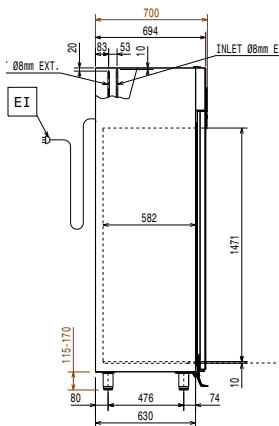

Sida

EI = Elektrisk anslutning
RI = Anslutning centralkyla
RO = Anslutning centralkyla